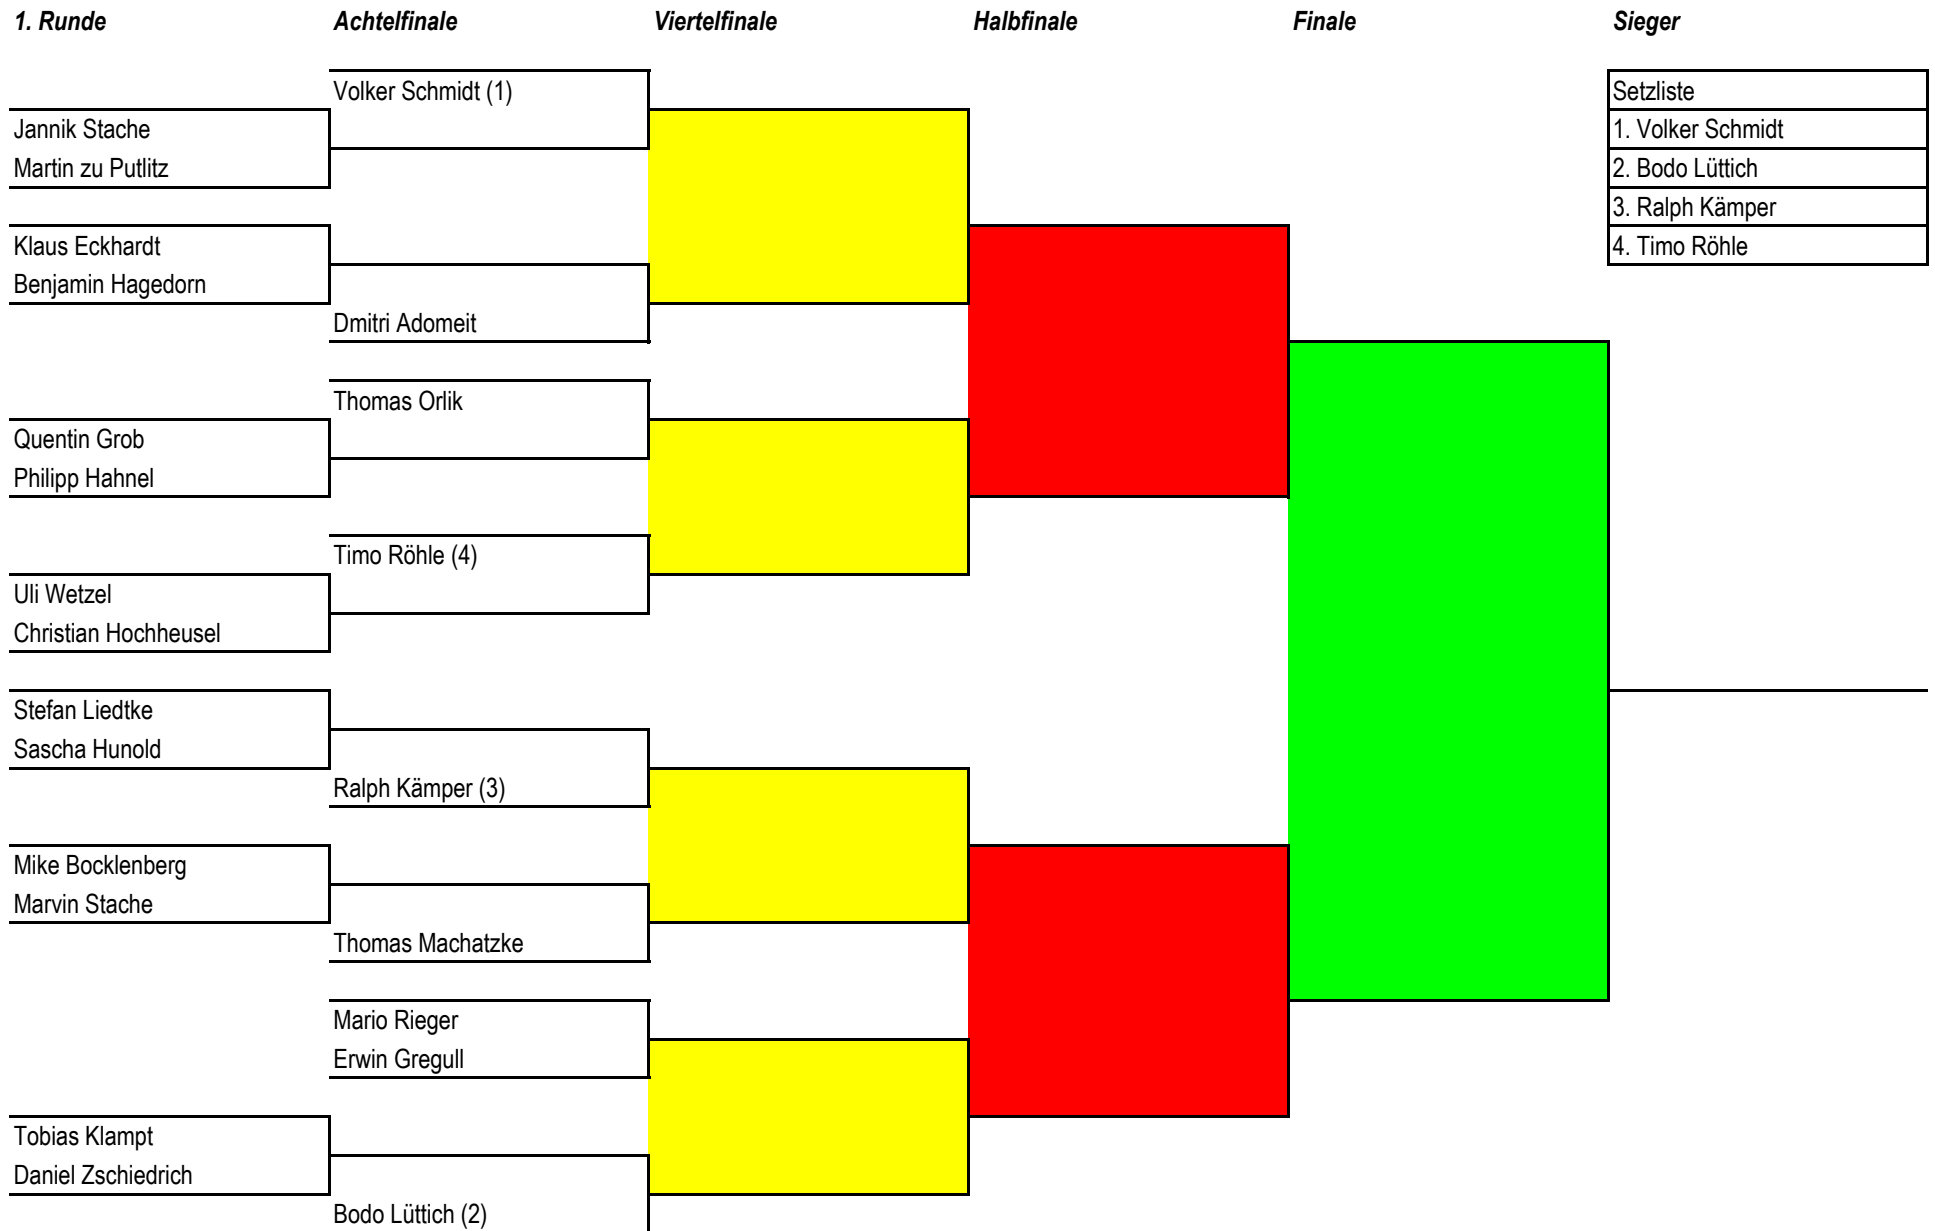

Karl-Gottfried-Kalle-Pokal 2007

Setzliste
1. Volker Schmidt
2. Bodo Lüttich
3. Ralph Kämper
4. Timo Röhle